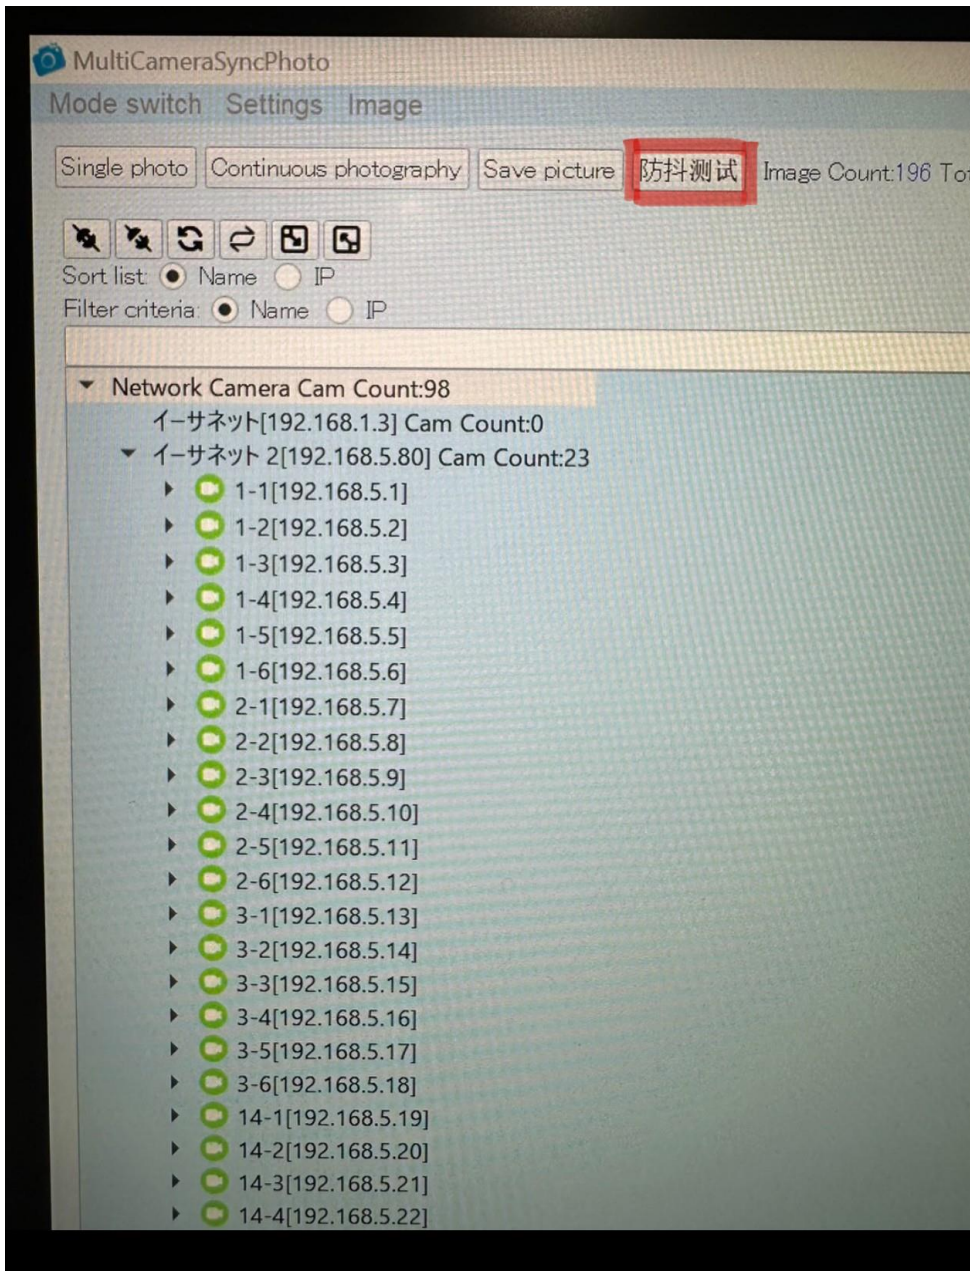

乳幼児やペット撮影など撮影した写真にブレがあるか確認方法

撮影は1番左の『Single photo』になります。

左から3番目の『Save picture』が撮影した写真の保存ボタンで、

1番右側の■枠『防抖测试』中国語4文字のボタンが撮影にブレがあるか確認できる機能になりますので、撮影後は必ず押して切り替わる2枚の写真が同じかどうか確認願います。