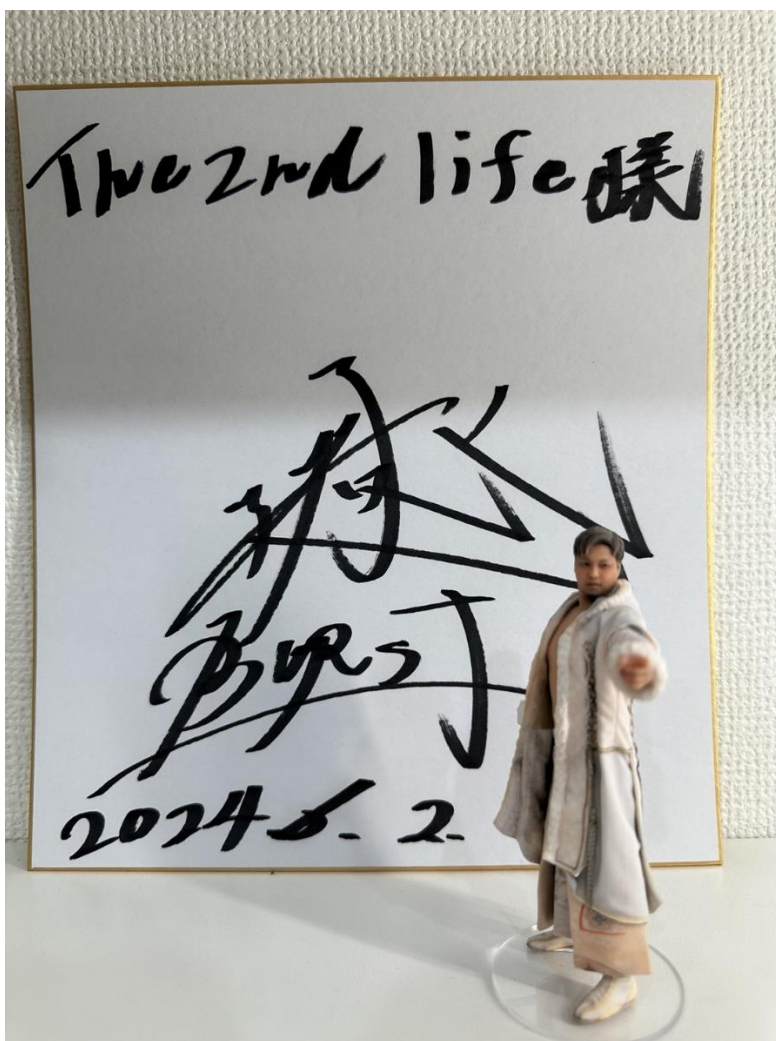

展示用フィギュア

No.14 (サイズ 15cm_重さ 118.7g)