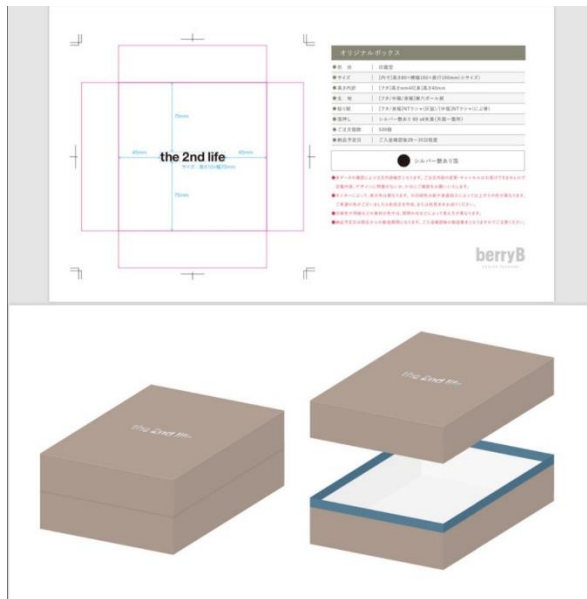

## 乳幼児やペット撮影など撮影した写真にブレがあるか確認方法

撮影は1番左の『Single photo』になります。

左から3番目の『Save picture』が撮影した写真の保存ボタンで、

1番右側の■枠『防抖测试』中国語4文字のボタンが撮影にブレがあるか確認できる機能になりますので、撮影後は必ず押して切り替わる2枚の写真が同じかどうか確認願います。

## オープン前にギフトボックスを作りましょう

ギフトボックスなどは open 前に大きいサイズと小さいサイズ、少なくとも 2 サイズは作る必要があります。

ギフトボックスを入れる紙袋も用意しましょう。

小さいサイズには 9cm と 12cm フィギュア

大きいサイズには 15cm と 18cm フィギュア

本部はベリービーという専門店で依頼しております。

■Web サイト：<https://www.berry-b.jp/>