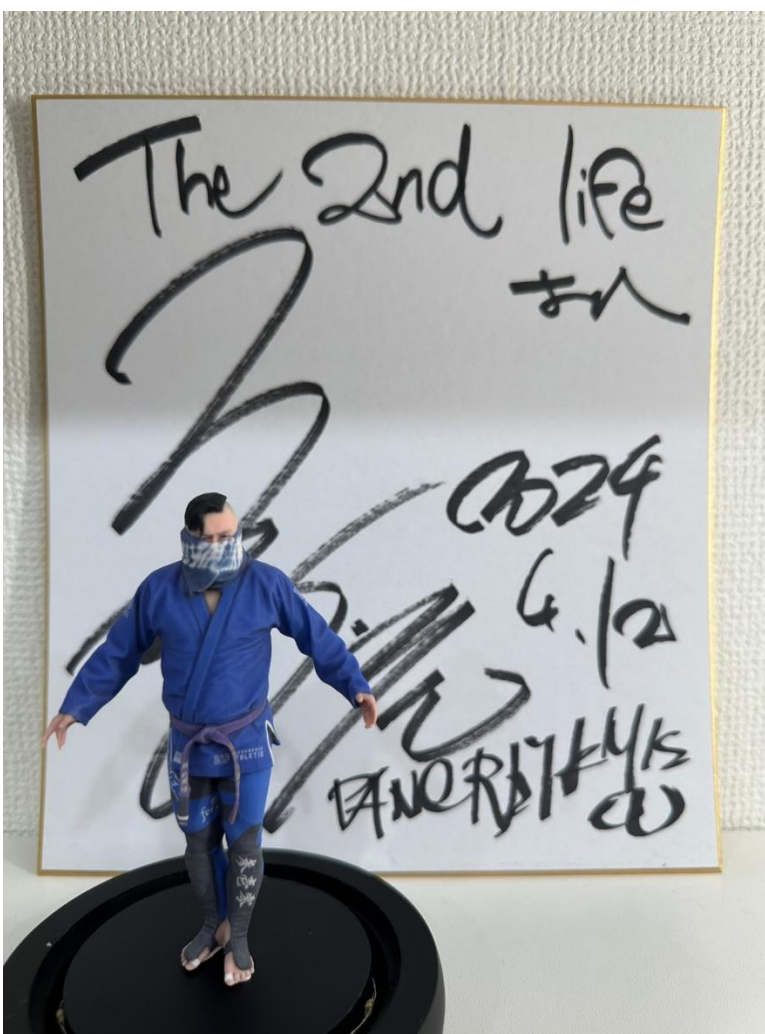

↓ ↓ ↓ 実際の撮影風景写真 ↓ ↓ ↓

スマホの写真編集アプリで4分割にしたため「展示用フィギュア」として載せている実際の撮影風景写真が若干色あせております。

展示用フィギュア

No.7 (サイズ 9cm\_重さ 10.6g)

展示用フィギュア

No.8 (サイズ 15cm\_重さ 66.6g)

展示用フィギュア

No.9 (サイズ 12cm\_重さ 34.8g)

展示用フィギュア

No.10 (サイズ 12cm\_重さ 38g)

展示用フィギュア

No.11 (サイズ 3cm\_重さ 3.5g) (サイズ 6cm\_重さ 28.4g) (サイズ 18cm\_重さ 769.4g)

展示用フィギュア

No.12 (サイズ 15cm\_重さ 86.3g)

とても細かいところまで再現されています。

展示用フィギュア