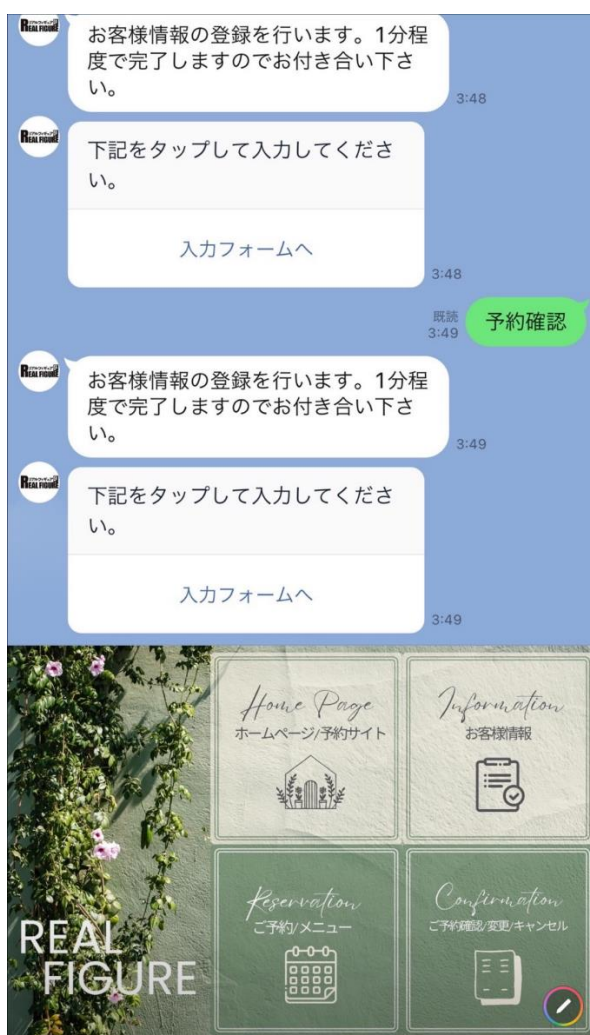

No.20 (サイズ 9cm\_重さ 59.9g)

展示用フィギュア

No.21 (サイズ 9cm\_重さ 60.8g)

展示用フィギュア

No.22 (サイズ 9cm\_重さ 81.5g)

展示用フィギュア

No. ??●coming soon● (作家でタレントの岩井志麻子先生と愛犬です)

フィギュア製作中、2024年12月『5時に夢中! (東京 MX)』生放送で the 2ndlife のフィギュアが宣伝されます。

新宿店は LINE 予約システムを導入しており効率的です。

池袋店

<https://the-2ndlife.com>

新宿店

<https://real-figure.shop/>

花の茎は大変折れやすいです。  
細い物は身体にくっつけて撮影になります。

●注意●

このご夫婦は撮影風景のみ、展示用写真や SNS 宣伝を含むすべてが **NG** です。