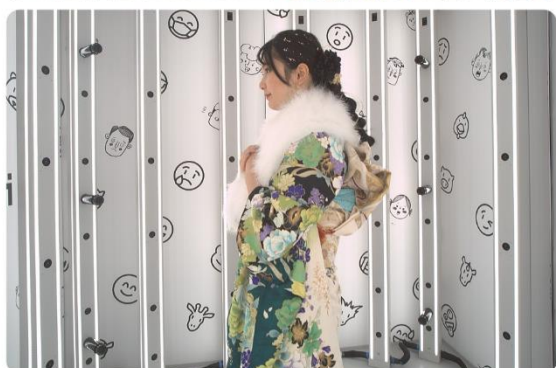

展示用フィギュア

No.4 (サイズ 12cm_重さ 63.2g)