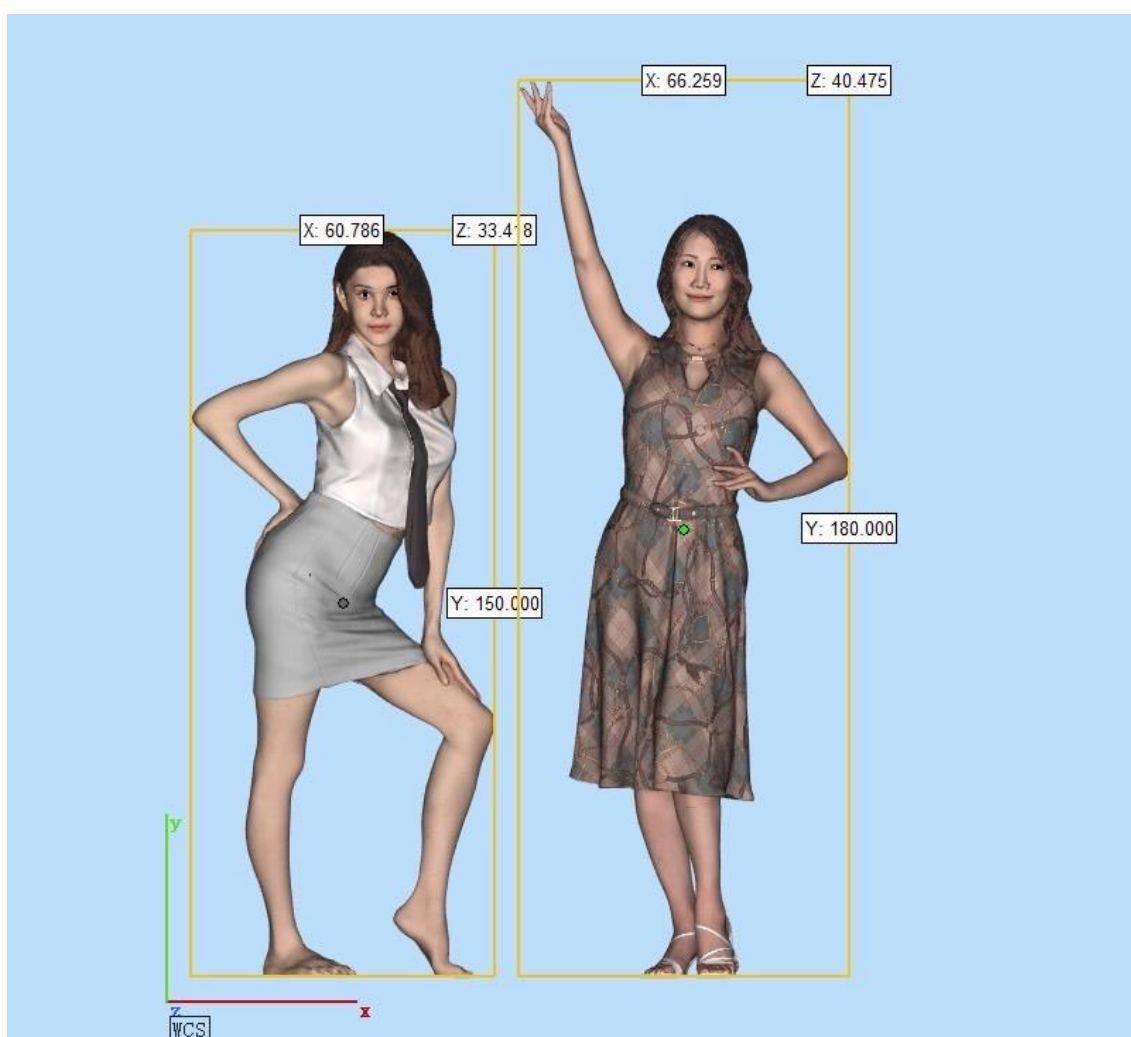

再度、制作前には中国の担当者から確認してほしいと連絡ありました。
本部の他、翻訳機能がある WeChat という中国版の LINE で中国の制作部とやり取りが可能です。
スタッフのほとんどは 20 代~30 代で皆さんとても親切です。
いろいろ質問して打ち解けてください。

ニューハーフのママに確認して ok 出たので制作に入りました。

池袋のスタジオから撮影時に指摘なかったと苦情もなく、18cm 制作代金いただきました。