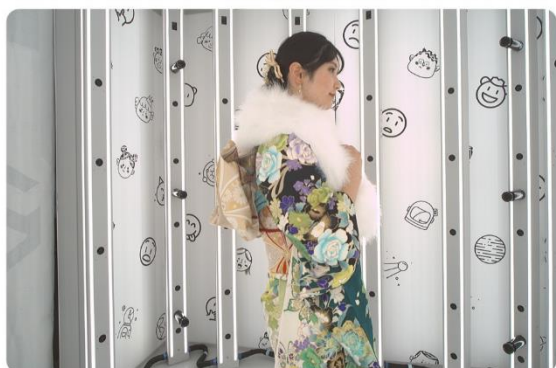

展示用フィギュア

No.4 (サイズ 12cm_重さ 63.2g)