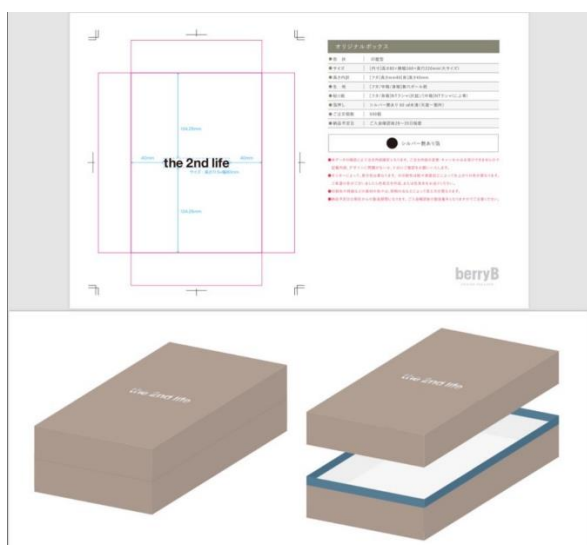

## 乳幼児やペット撮影など撮影した写真にブレがあるか確認方法

撮影は1番左の『Single photo』になります。

左から3番目の『Save picture』が撮影した写真の保存ボタンで、

1番右側の■枠『防抖测试』中国語4文字のボタンが撮影にブレがあるか確認できる機能になりますので、撮影後は必ず押して切り替わる2枚の写真が同じかどうか確認願います。

## オープン前にギフトボックスを作りましょう

ギフトボックスなどは open 前に大きいサイズと小さいサイズ、少なくとも 2 サイズは作る必要があります。

ギフトボックスを入れる紙袋も用意しましょう。

小さいサイズには 9cm と 12cm フィギュア

大きいサイズには 15cm と 18cm フィギュア

本部はベリービーという専門店で依頼しております。

■Web サイト：<https://www.berry-b.jp/>