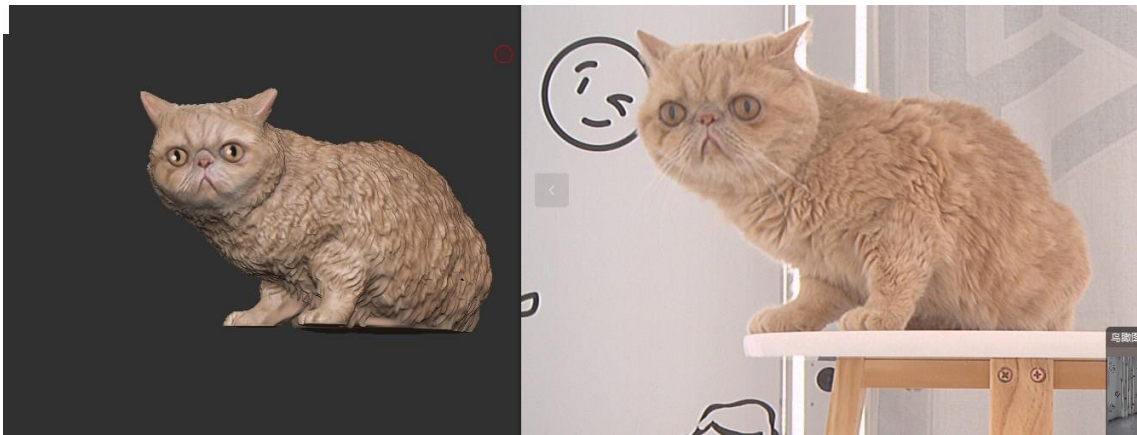

## ワンちゃん、猫ちゃん、物のみの撮影注意事項

ワンちゃん、猫ちゃん、物のみの撮影時は高さ 75cm 程の高さ、直径 70cm 以下の面積小さな椅子かテーブルなど台に載せる必要があります。

●重要●フラッシュ時の光で台が反射するものは使えません。

下記のようなテーブルで大丈夫です反射するため保護シートは外します。

●重要●台を置かずに撮影した場合、ほとんどのカメラに映らないため 3D 化できません。

髭は再現できません。