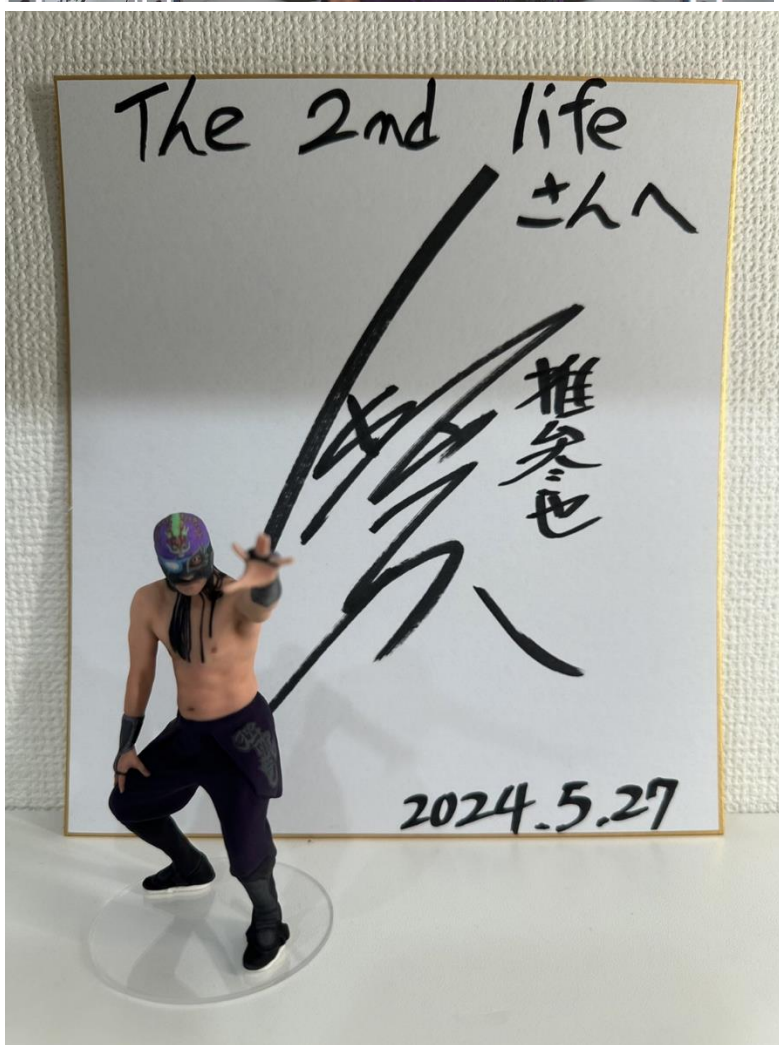

展示用フィギュア

No.13 (サイズ 12cm_重さ 60.4g)