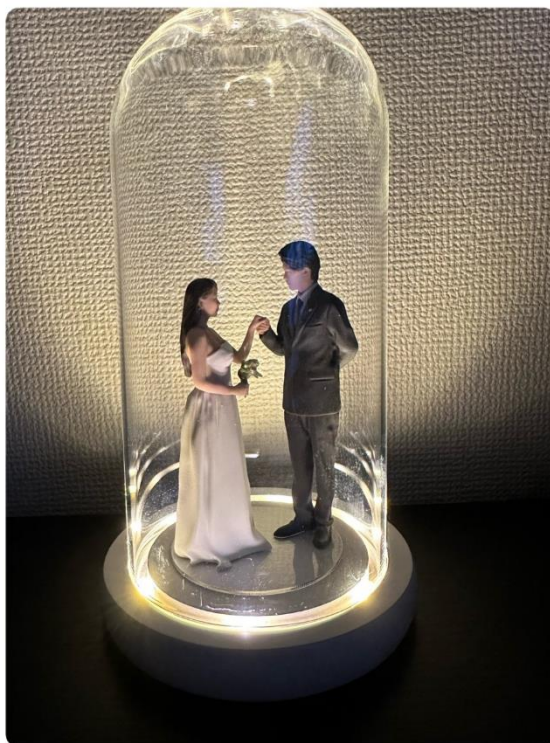

## オープン前に展示用フィギュアを用意しましょう

フランチャイズ加盟金の中にはオープン時にスタジオで飾る展示用のフィギュア代金も含まれています ( )

9cm、12 cm、15 cm、18 cm、

本部にないモデルやポーズなどは、身内や知り合いに協力してもらい展示用、SNS 宣伝用のフィギュア作りましょう。

展示用フィギュア

No.1 (サイズ 18cm\_重さ 368.3g)

展示用フィギュア

No.2 (サイズ 15cm\_重さ 162.5g)