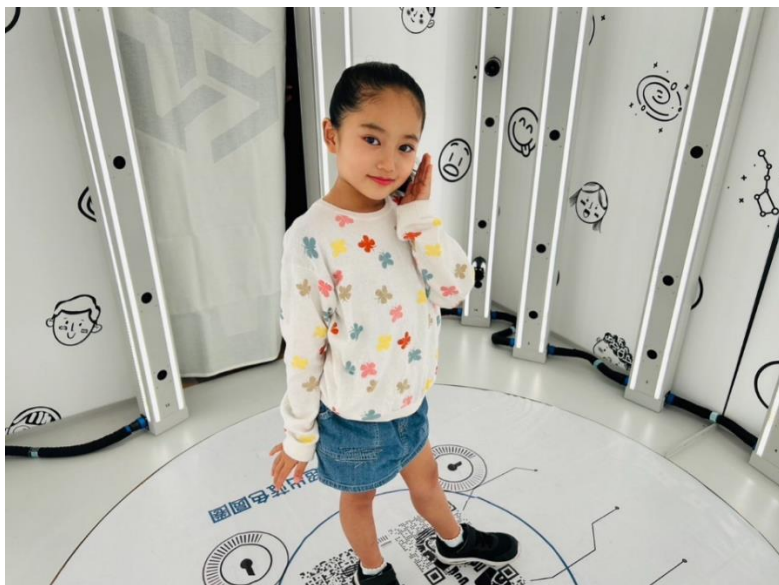

↓ ↓ ↓ 実際の撮影風景写真 ↓ ↓ ↓

スマホの写真編集アプリで4分割にしたため「展示用フィギュア」として載せている実際の撮影風景写真が若干色あせております。

展示用フィギュア

No.7 (サイズ 9cm\_重さ 10.6g)

展示用フィギュア

No.8 (サイズ 15cm\_重さ 66.6g)

展示用フィギュア

No.9 (サイズ 12cm\_重さ 34.8g)