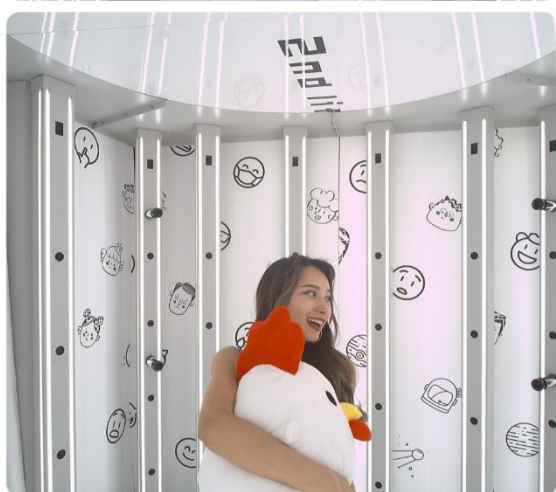

No.17 (サイズ 12cm\_重さ 30.6g)

展示用フィギュア

No.18 (サイズ 15cm\_重さ 54.6g)

展示用フィギュア

No.19 (サイズ 15cm\_重さ 71.2g) ※インフルエンサー

Instagram フォロワー数 2.5 万人 (2024 年 10 月 22 日時点)

tiktok フォロワー数 33.3K (2024 年 10 月 22 日時点)

展示用フィギュア